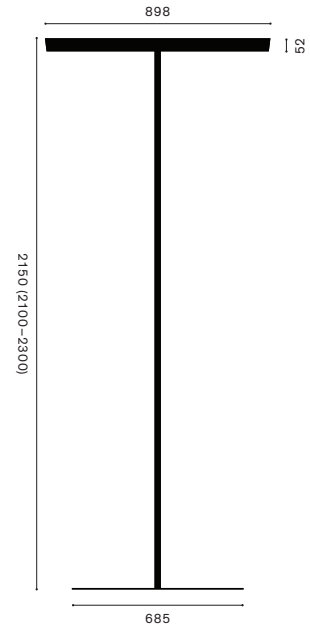

Modelle	Nr. 58016 4 93 Nr. 58016 3 93
Dimensionen	Ø 898 mm H 52 mm

Bestückung	LED
Betriebsgerät	Premium Konverter
Anschlusswerte	220–240 V, 50 Hz
Leistungsaufnahme	250 W
Standby	0.5 W
Lichtverteilung	34% direkt, 66% indirekt
Energieeffizienz	Dieses Produkt enthält Lichtquellen der Energieeffizienzklasse C
Hohe Lebensdauer	72.000 Stunden
Leuchten-lichtausbeute	36256 lm
Farbwiedergabeindex	CRI Ra > 90
Lichtfarbe	Neutralweiss 4000 K, Nr. 58016 4 93 Warmweiss 3000 K, Nr. 58016 3 93
Entblendung	Beidseits Strukturblende, UGR < 15
Bedienung	über „Casambi“ (Fernbedienung/App)
Materialisierung	Leuchtenkopf in Stahl, pulverbeschichtet
Leuchtmittelabdeckung	Acrylglas strukturiert
Betriebsgeräte	Im Leuchtenkopf enthalten
Gewicht	ca. 49 kg
Schutzgrad	IP 20
Prüfzeichen	CE, ROHS
Garantie	2 Jahre, 5 Jahre auf LED und Konverter
Besonderheiten	<ul style="list-style-type: none"> – Optional mit Sensor – Optional mit Tunable White – Optional mit Platte Kreuzform oder Fusskreuz hochkant – Optional andere Höhe bis 2300mm
Hinweis	3000 K ca. 10 lm/W weniger als 4000 K

Lichtstärkenverteilung

— Laterale Lichtstärkenverteilung
 Frontale Lichtstärkenverteilung