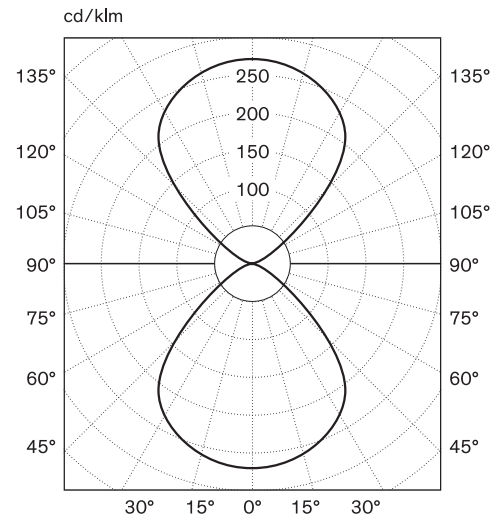

Modelle	Nr. 58016 4 93 Nr. 58016 3 93
Dimensionen	Ø 898 mm H 52 mm

Bestückung	LED
Betriebsgerät	Premium Konverter
Anschlusswerte	220–240 V, 50 Hz
Leistungsaufnahme	250 W
Standby	0.5 W
Lichtverteilung	34% direkt, 66% indirekt
Energieeffizienz	Dieses Produkt enthält Lichtquellen der Energieeffizienzklasse C
Hohe Lebensdauer	72.000 Stunden
Leuchten-lichtausbeute	36256 lm
Farbwiedergabeindex	CRI Ra > 90
Lichtfarbe	Neutralweiss 4000 K, Nr. 58016 4 93 Warmweiss 3000 K, Nr. 58016 3 93
Entblendung	Beidseits Strukturblende, UGR < 15
Bedienung	über „Casambi“ (Fernbedienung/App)
Materialisierung	Leuchtenkopf in Stahl, pulverbeschichtet
Leuchtmittelabdeckung	Acrylglas strukturiert
Betriebsgeräte	Im Leuchtenkopf enthalten
Gewicht	ca. 49 kg
Schutzgrad	IP 20
Prüfzeichen	CE, ROHS
Garantie	2 Jahre, 5 Jahre auf LED und Konverter
Besonderheiten	<ul style="list-style-type: none"> – Optional mit Sensor – Optional mit Tunable White – Optional mit Platte Kreuzform oder Fusskreuz hochkant – Optional andere Höhe bis 2300mm
Hinweis	3000 K ca. 10 lm/W weniger als 4000 K

Lichtstärkenverteilung

— Laterale Lichtstärkenverteilung
 Frontale Lichtstärkenverteilung